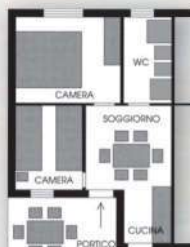

A bilocale in muratura

Bungalow tipo "A" 4 posti

Bilocale in muratura con 4 posti letto: il bungalow è composto da camera con letto matrimoniale, tinello con due letti singoli, angolo cottura componibile attrezzato di cucina, frigo congelatore doppia porta, lavello, tavolo con cinque sedie, TV, bagno dotato di doccia, lavabo, bidet, wc, veranda coperta con tavolo e cinque sedie.

B trilocale in muratura

Bungalow tipo "B" 4+1 posti

Trilocale in muratura con 5 posti letto: il bungalow è composto da camera con letto matrimoniale, seconda camera con due letti singoli, tinello, TV, angolo cottura componibile attrezzato di cucina, frigo congelatore doppia porta e lavello, bagno con doccia, lavabo, bidet, wc, veranda coperta con tavolo e cinque sedie.

villino

Villino trilocale 5 posti

Il villino è composto da camera matrimoniale, seconda camera con tre letti singoli, tinello, TV, angolo cottura componibile attrezzato di cucina, frigo congelatore doppia porta, lavello, bagno dotato di doccia, lavabo, bidet, wc, veranda con tavolo e cinque sedie.