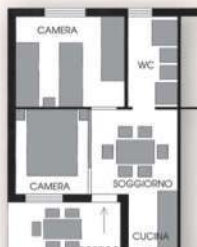

A bilocale in muratura

Bungalow tipo "A" 4 posti

Bilocale in muratura con 4 posti letto: il bungalow è composto da camera con letto matrimoniale, tinello con due letti singoli, angolo cottura componibile attrezzato di cucina, frigo congelatore doppia porta, lavello, tavolo con cinque sedie, TV, bagno dotato di doccia, lavabo, bidet, wc, veranda coperta con tavolo e cinque sedie.

B trilocale in muratura

Bungalow tipo "B" 4+1 posti

Trilocale in muratura con 5 posti letto: il bungalow è composto da camera con letto matrimoniale, seconda camera con due letti singoli, tinello, TV, angolo cottura componibile attrezzato di cucina, frigo congelatore doppia porta e lavello, bagno con doccia, lavabo, bidet, wc, veranda coperta con tavolo e cinque sedie.

C trilocale in muratura

Bungalow tipo "C" 6 posti

Trilocale in muratura con 6 posti letto: il bungalow è composto da camera con letto matrimoniale e letto a castello, seconda camera matrimoniale, tinello, TV, angolo cottura componibile attrezzato di cucina, frigo congelatore doppia porta, lavello, bagno dotato di doccia, lavabo, bidet, wc, veranda coperta con tavolo e sei sedie.

villino

Villino trilocale 5 posti

Il villino è composto da camera matrimoniale, seconda camera con tre letti singoli, tinello, TV, angolo cottura componibile attrezzato di cucina, frigo congelatore doppia porta, lavello, bagno dotato di doccia, lavabo, bidet, wc, veranda con tavolo e cinque sedie.